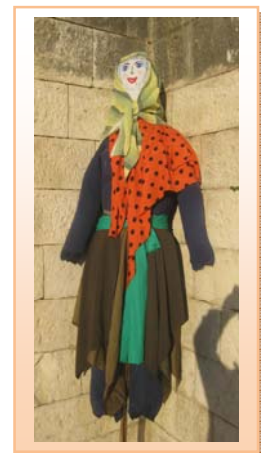

PRO LOCO PASTRENCO

In Comitato con le Associazioni di Pastrengo e Piovezzano
e in collaborazione con il Comune
organizza la 7a edizione del

FALO' della BEFANA

a FORTE DEGENFELD di Piovezzano

Mercoledì 6 gennaio 2016 – Epifania

**ore 18,00 Raduno in piazza Chiesa di Piovezzano
assieme a**

Re Magi e Babbo Natale

Schnappvieh, gli spiritelli della mitologia nordica,
sputafuoco e giocolieri

concerto campane e animazione con musica antica di piazza,
dolci natalizi e tè caldo

**ore 18,50 alla luce delle fiaccole, partenza in corteo
verso Forte Degenfeld**

ore 19,00 Accensione del falò

**con ristoro di vin brulè, cioccolata e dolci
sotto le mura di Forte Degenfeld**

.....e dopo il falò,..... è possibile cenare..... presso:

* **Bivacco della Befana** (*all'aperto nel cortile interno di Forte Degenfeld*)

- minestrone di pasta e fagioli
- panini imbottiti

* **Taverna della Befana** (*nelle sale interne del Forte c/o Circolo Alpini Piovezzano*)

- con posto riservato (meglio prenotare)
  (*menù completo di minestrone di pasta e fagioli - polenta e salame - acqua e vino*)

*Per motivi di spazio e di sicurezza, si prega di accedere al Forte a piedi.
Meglio munirsi di pila, perché la strada per il Forte è parzialmente buia
Parcheggiare le auto nelle nuove vie sottostanti o in Piazza. Grazie per la collaborazione.*

Info: **PRO LOCO PASTRENCO**

Tel. 045 7170398 – Cell. 348 4424694 – 347 8883907

e-mail: info@prolocopastrengo.it – amonauni@libero.it – www.prolocopastrengo.it